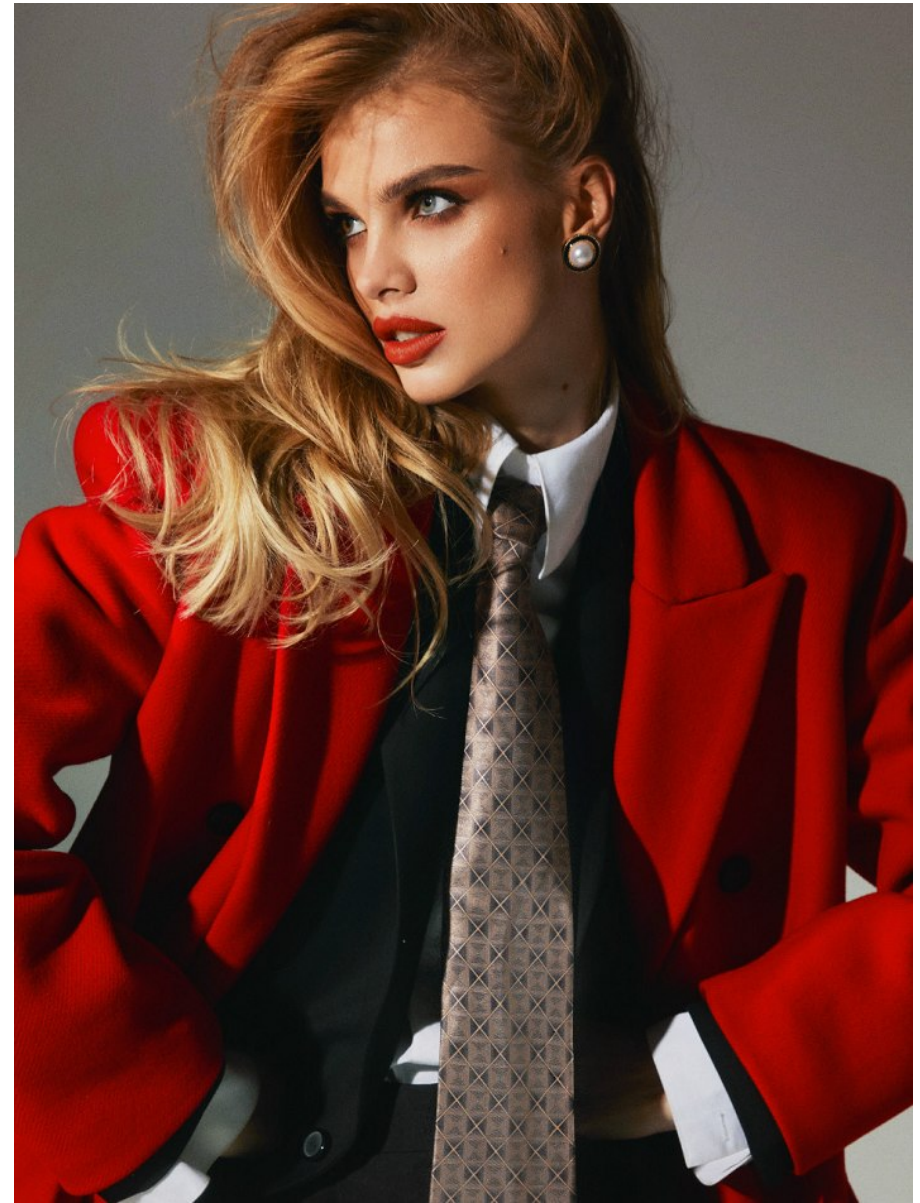

anm
MANAGEMENT

1159 Dundas St. E, #148 Toronto, ON M4M 3N9
Email: info@anm-mgmt.com Tel: 1.416.792.0357
www.anm-mgmt.com