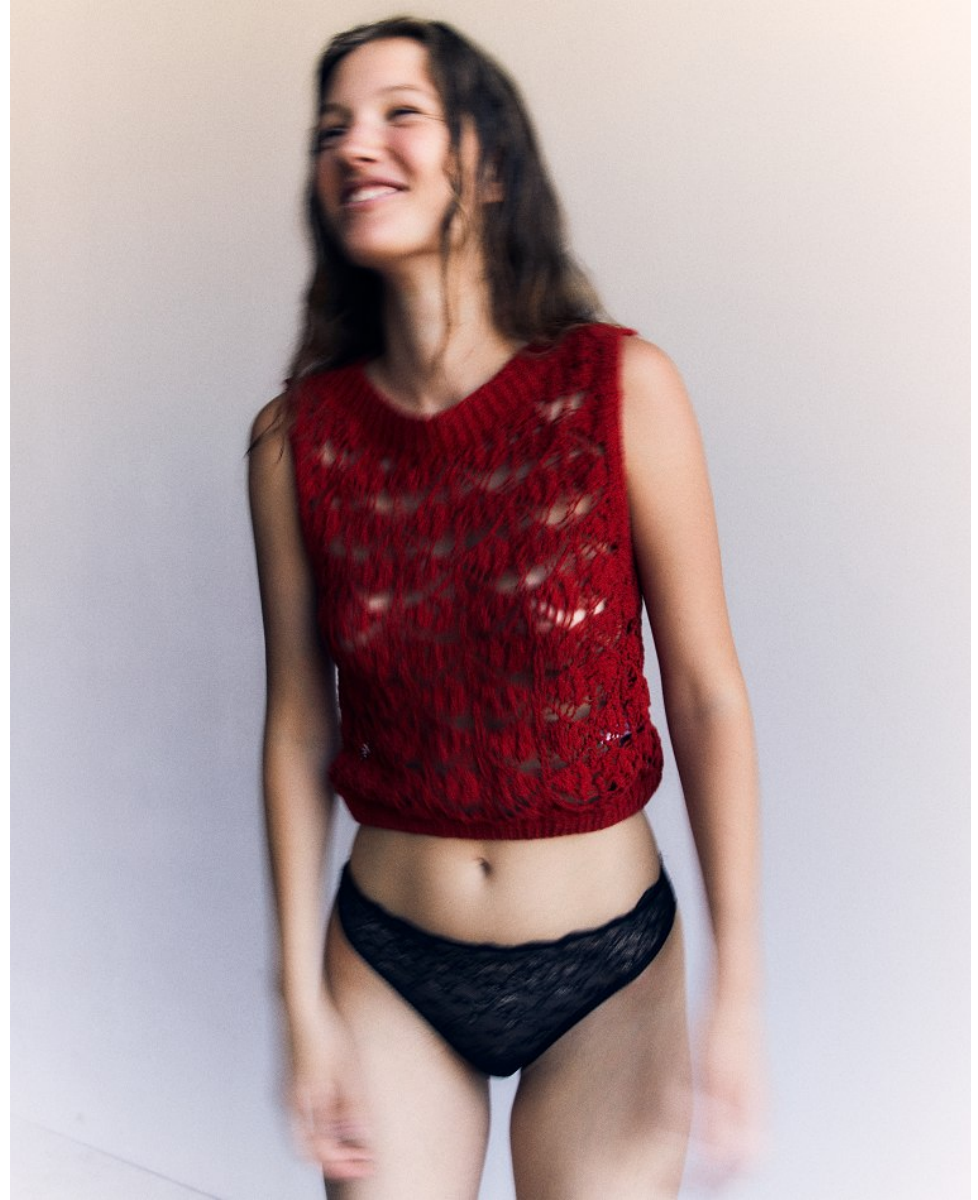

anm
MANAGEMENT

1159 Dundas St. E, #148 Toronto, ON M4M 3N9
Email: info@anm-mgmt.com Tel: 1.416.792.0357
www.anm-mgmt.com