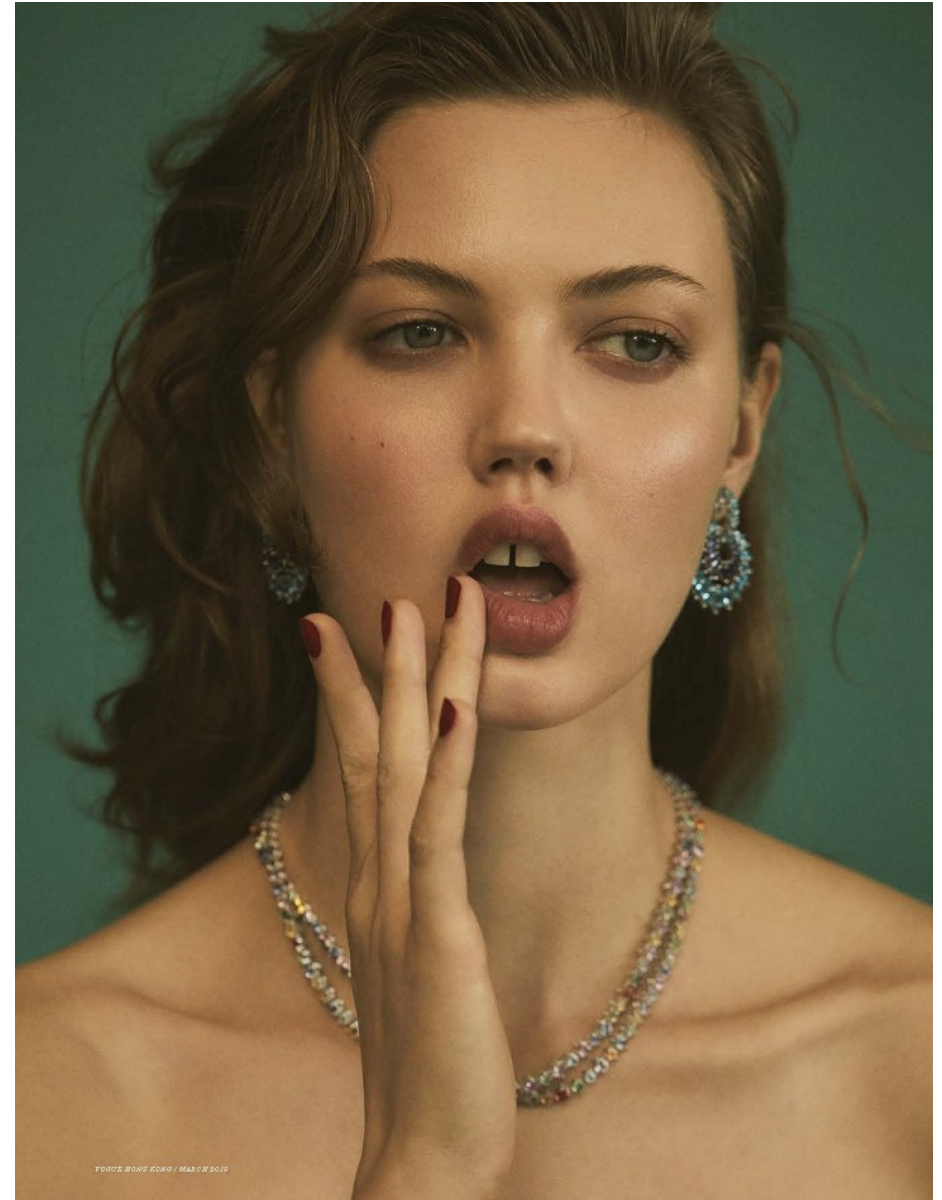

## LINDSEY WIXSON

Height 5'10" / 178cm

Bust 33" / 84cm Waist 26" / 66cm Hips 34" / 86cm Dress 2 US / 32 EU / 4 UK Shoes 9 US / 40 EU / 6.5 UK

Hair Dark Blonde Eyes Blue / Green

**anm**  
MANAGEMENT

1159 Dundas St. E, #148 Toronto, ON M4M 3N9  
Email: [info@anm-mgmt.com](mailto:info@anm-mgmt.com) Tel: 1.416.792.0357  
[www.anm-mgmt.com](http://www.anm-mgmt.com)