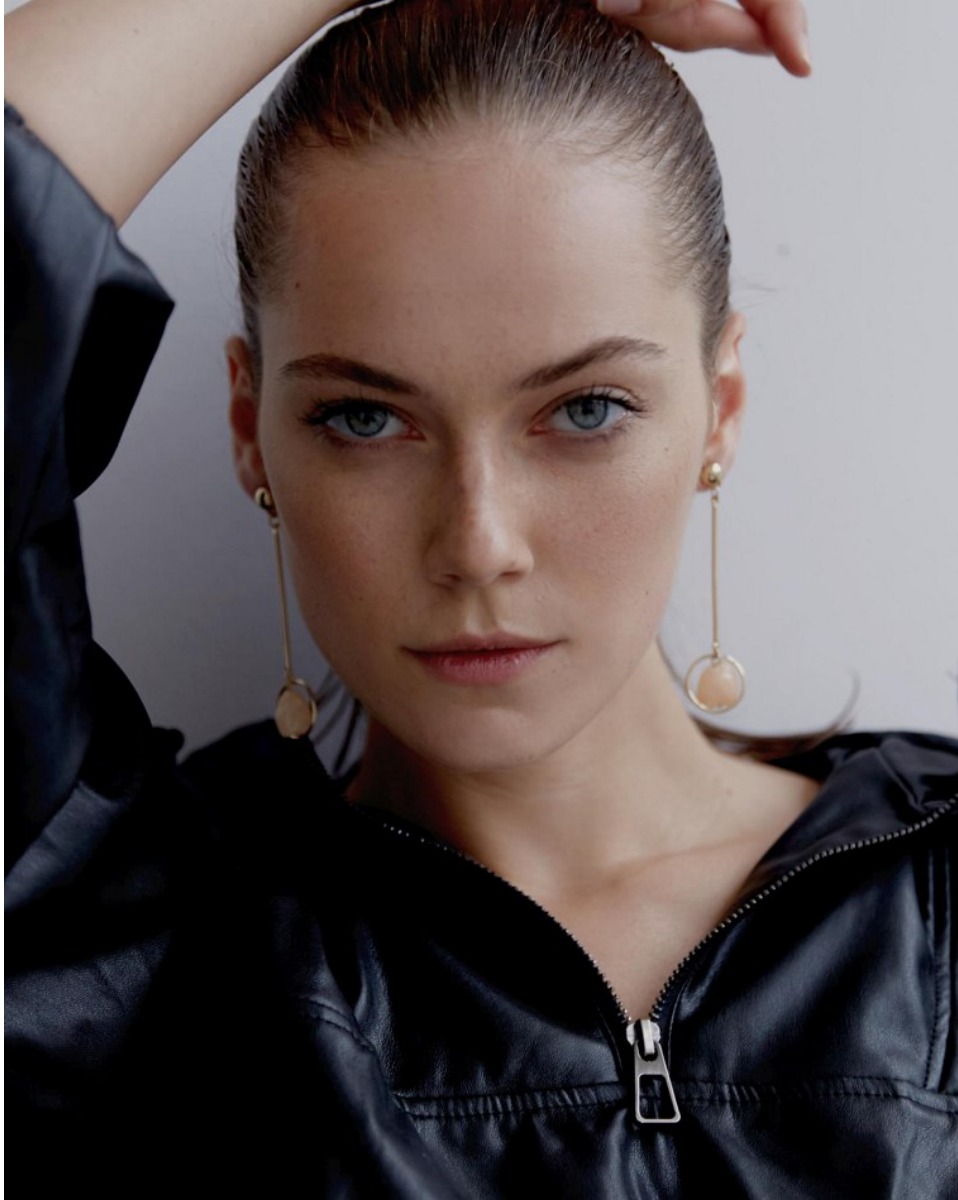

KINGA RAJMAN

Height 5'10.5" / 179cm

Bust 33.5" / 85cm Waist 23.5" / 60cm Hips 35" / 89cm Dress 4 US / 34 EU / 6 UK Shoes 10 US / 41 EU / 7 UK

Hair Dark Blonde Eyes Blue

anm
MANAGEMENT

1159 Dundas St. E, #148 Toronto, ON M4M 3N9
Email: info@anm-mgmt.com Tel: 1.416.792.0357
www.anm-mgmt.com