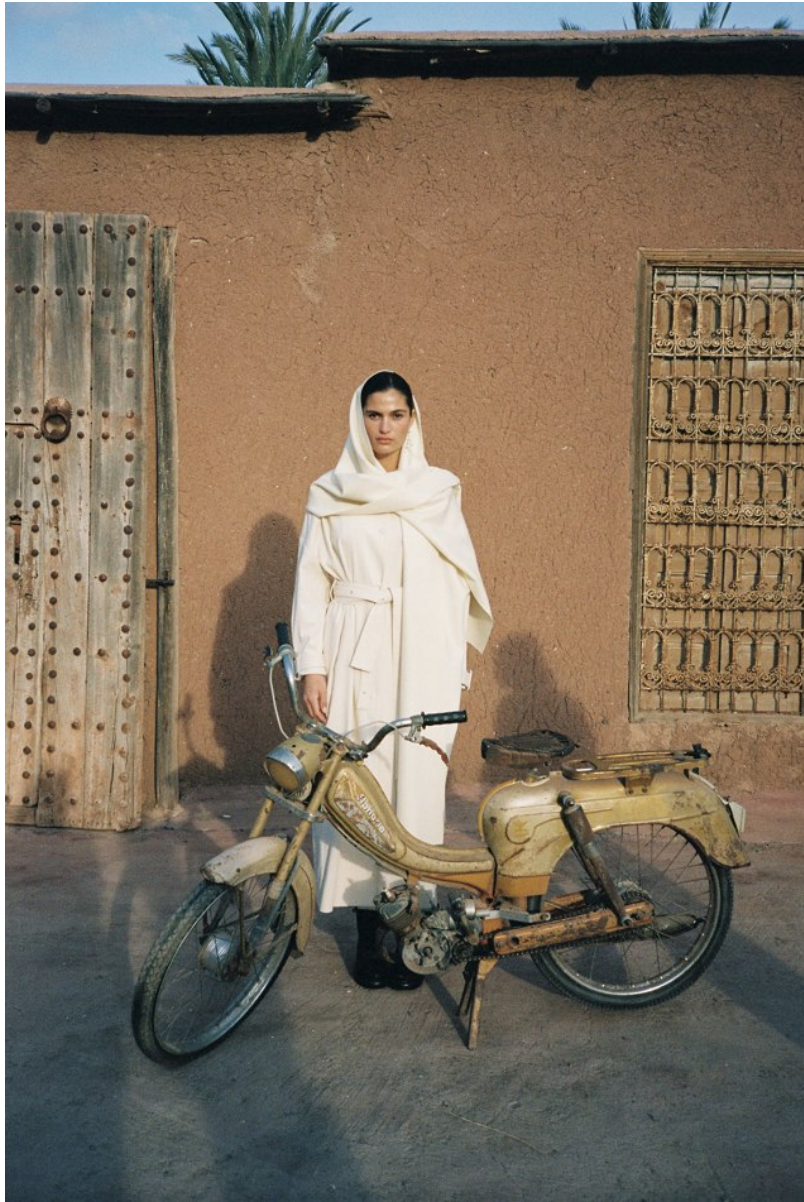

SOPHIA RALFS

Height 5'7.5" / 172cm

Bust 34.5" / 88cm Waist 26.5" / 67cm Hips 36" / 92cm Dress 4 US / 34 EU / 6 UK Shoes 8
US / 39 EU / 6 UK

Hair *Brown* Eyes *Brown*

anm
MANAGEMENT

1159 Dundas St. E, #148 Toronto, ON M4M 3N9
Email: info@anm-mgmt.com Tel: 1.416.792.0357
www.anm-mgmt.com