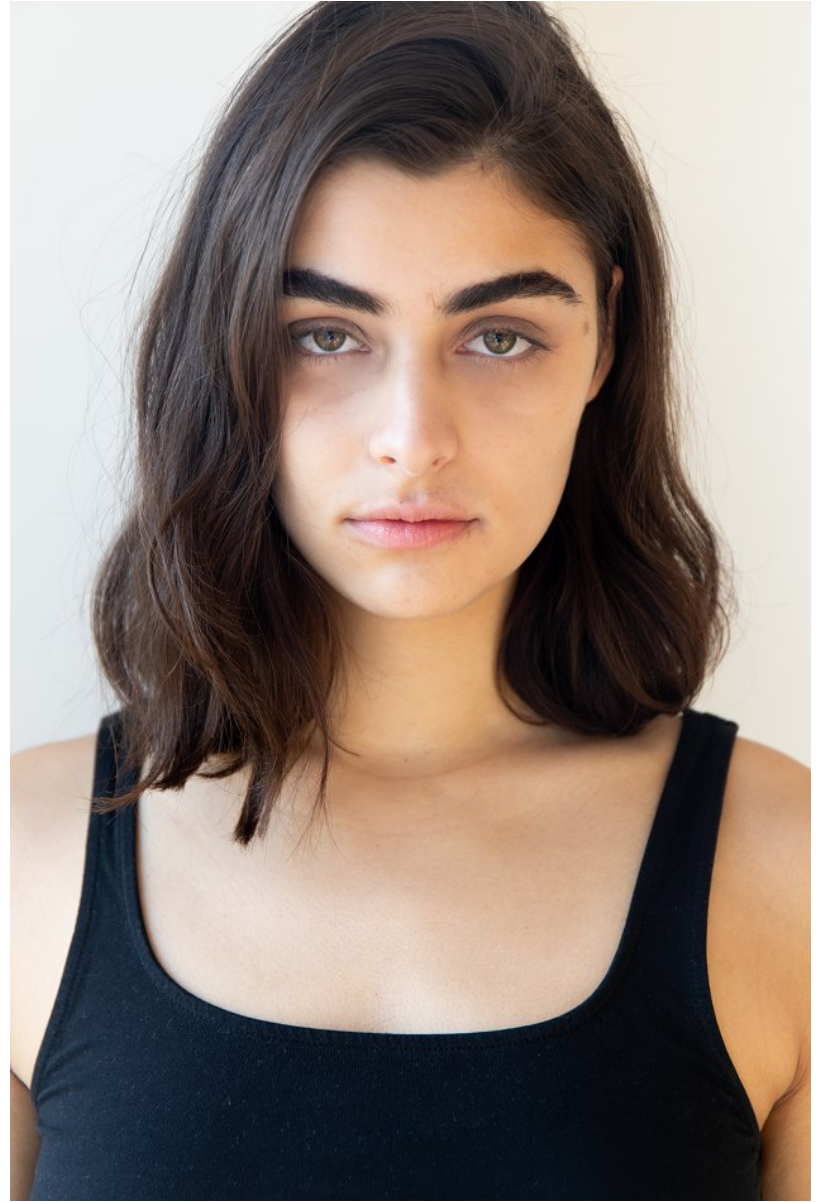

**MAYA ELLIOTT**

Height 5'10" / 178cm

Bust 34" / 86cm Waist 26" / 66cm Hips 37" / 94cm Dress 4 US / 34 EU / 6 UK Shoes 8 US / 39 EU / 6 UK

Hair Brown Eyes Green / Brown

**anm**  
MANAGEMENT

1159 Dundas St. E, #148 Toronto, ON M4M 3N9  
Email: [info@anm-mgmt.com](mailto:info@anm-mgmt.com) Tel: 1.416.792.0357  
[www.anm-mgmt.com](http://www.anm-mgmt.com)

## *MAYA ELLIOTT*

*Height 5'10" / 178cm*

*Bust 34" / 86cm Waist 26" / 66cm Hips 37" / 94cm Dress 4 US / 34 EU / 6 UK Shoes 8 US / 39 EU / 6 UK*

*Hair Brown Eyes Green / Brown*

**anm**  
MANAGEMENT

1159 Dundas St. E, #148 Toronto, ON M4M 3N9  
Email: [info@anm-mgmt.com](mailto:info@anm-mgmt.com) Tel: 1.416.792.0357  
[www.anm-mgmt.com](http://www.anm-mgmt.com)

*Height 5'10" / 178cm*

*Bust 34" / 86cm Waist 26" / 66cm Hips 37" / 94cm Dress 4 US / 34 EU / 6 UK Shoes 8 US / 39 EU / 6 UK*

*Hair Brown Eyes Green / Brown*