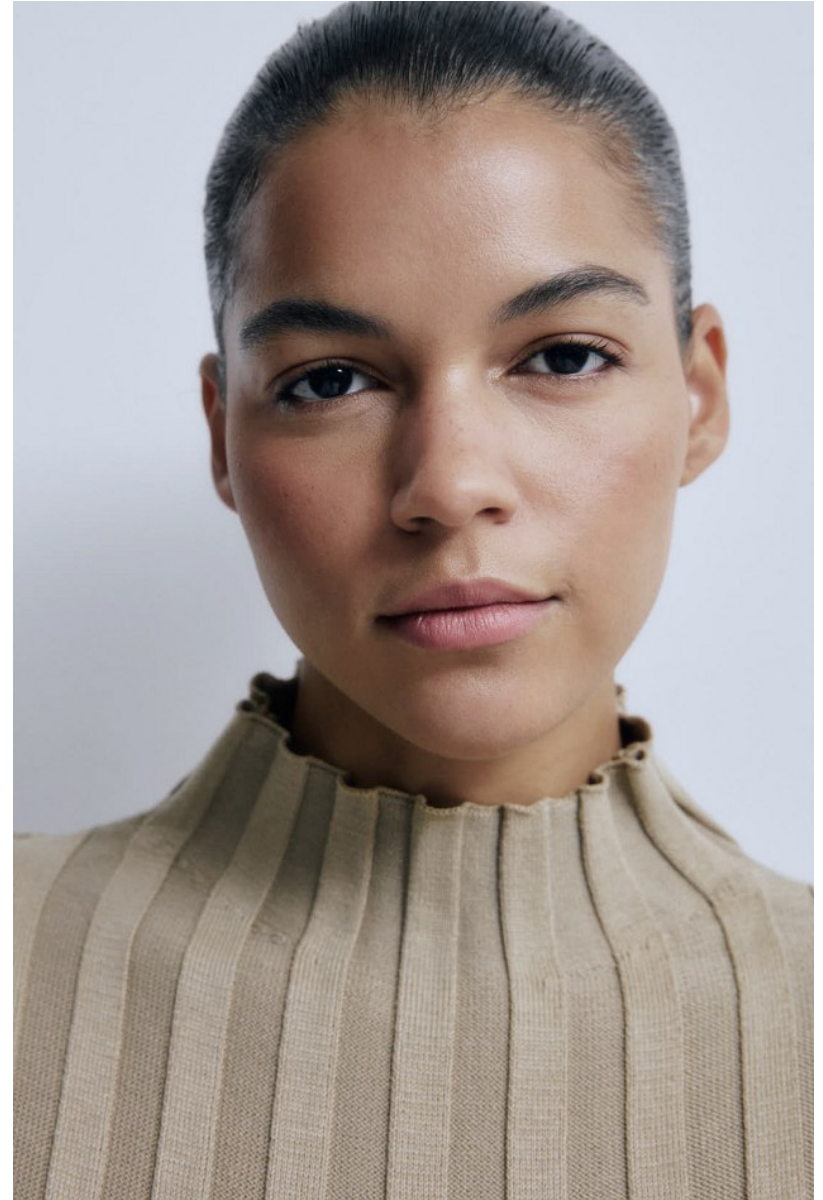

anm
MANAGEMENT

1159 Dundas St. E, #148 Toronto, ON M4M 3N9
Email: info@anm-mgmt.com Tel: 1.416.792.0357
www.anm-mgmt.com