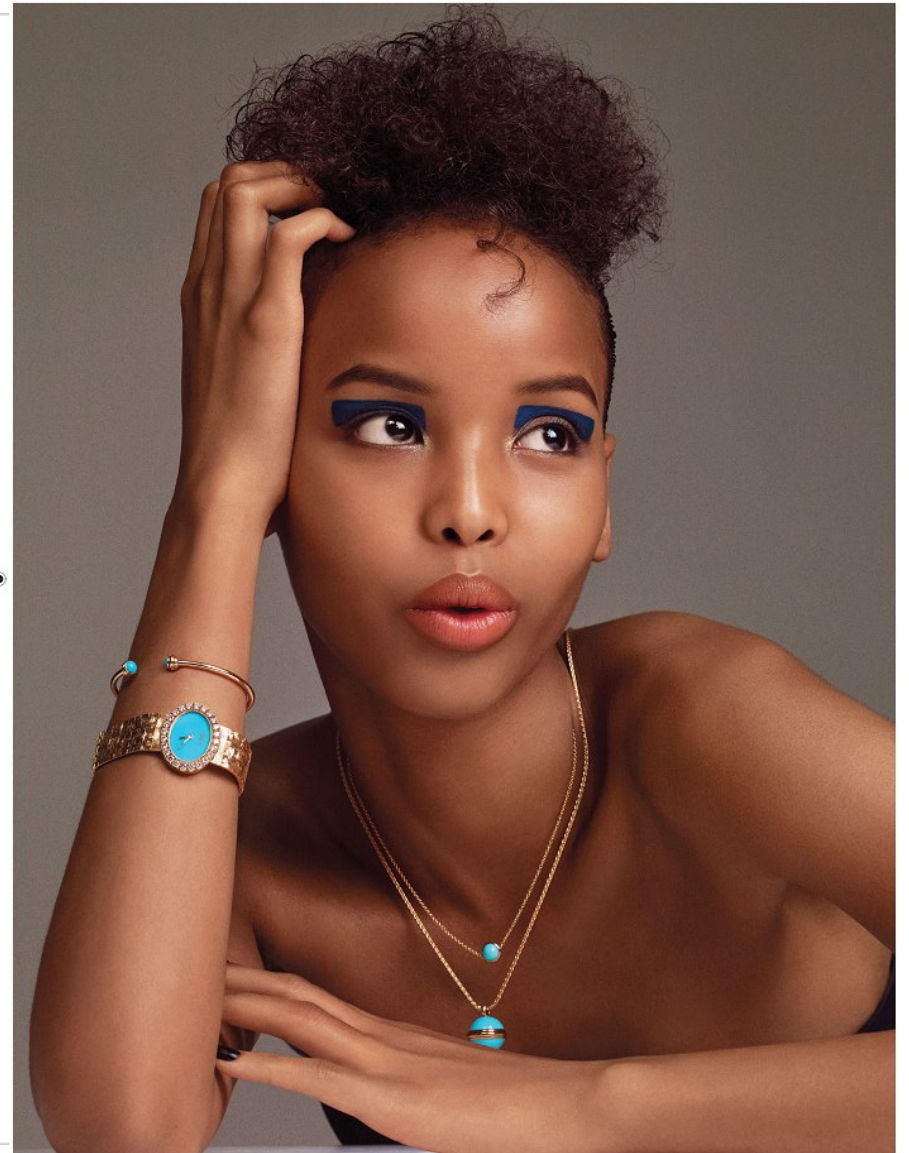

AE12_수업리뷰보-08.indd 3

2018. 9. 19. 오후 10:13

anm
MANAGEMENT

1159 Dundas St. E, #148 Toronto, ON M4M 3N9
Email: info@anm-mgmt.com Tel: 1.416.792.0357
www.anm-mgmt.com