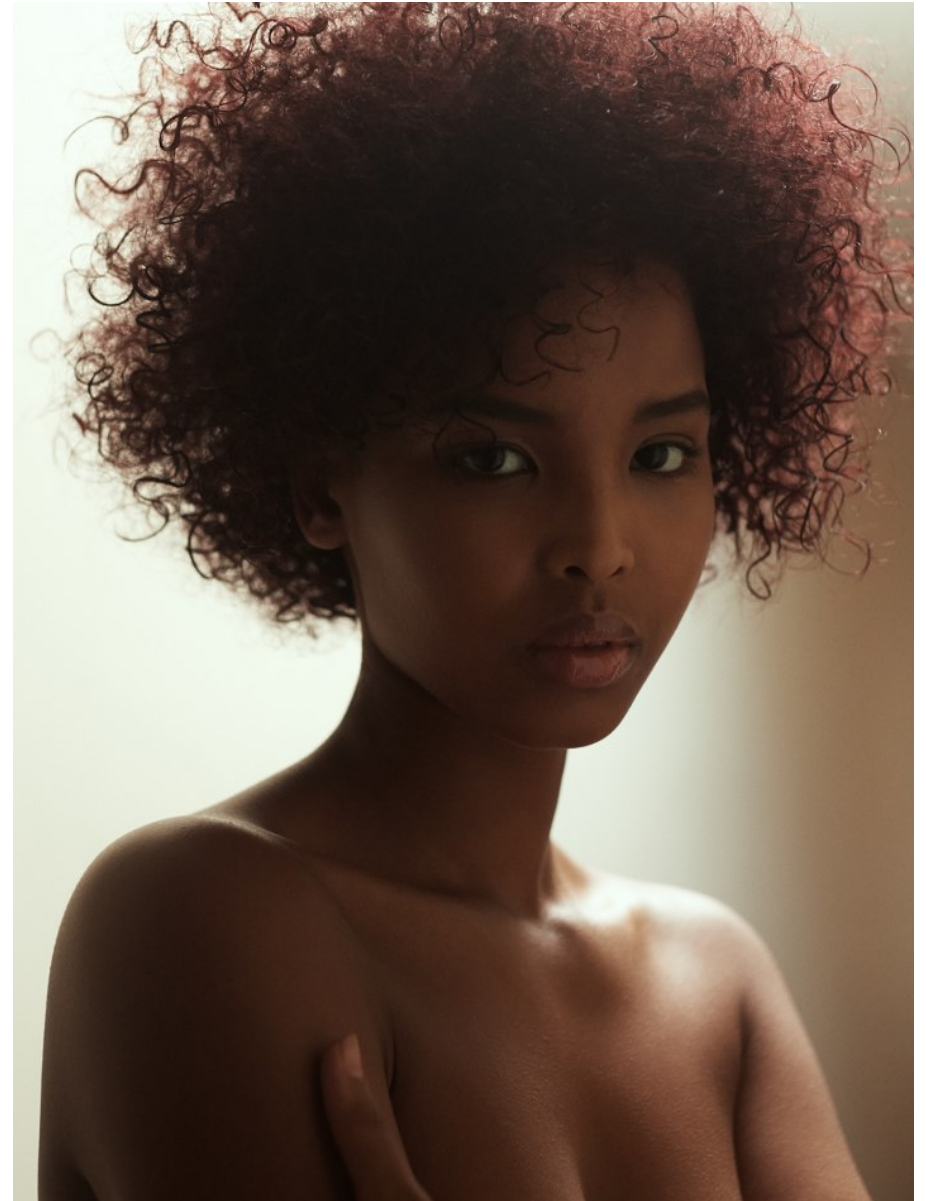

anm
MANAGEMENT

1159 Dundas St. E, #148 Toronto, ON M4M 3N9
Email: info@anm-mgmt.com Tel: 1.416.792.0357
www.anm-mgmt.com