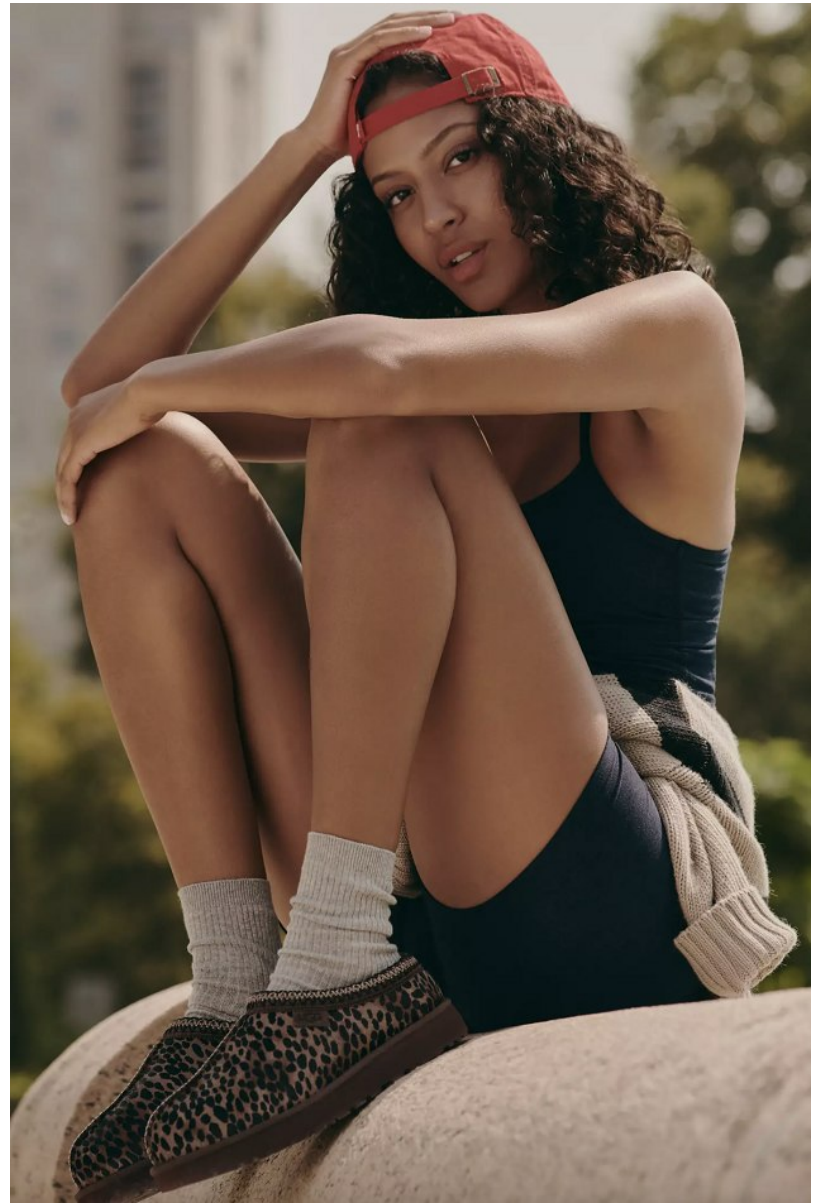

anm
MANAGEMENT

1159 Dundas St. E, #148 Toronto, ON M4M 3N9
Email: info@anm-mgmt.com Tel: 1.416.792.0357
www.anm-mgmt.com