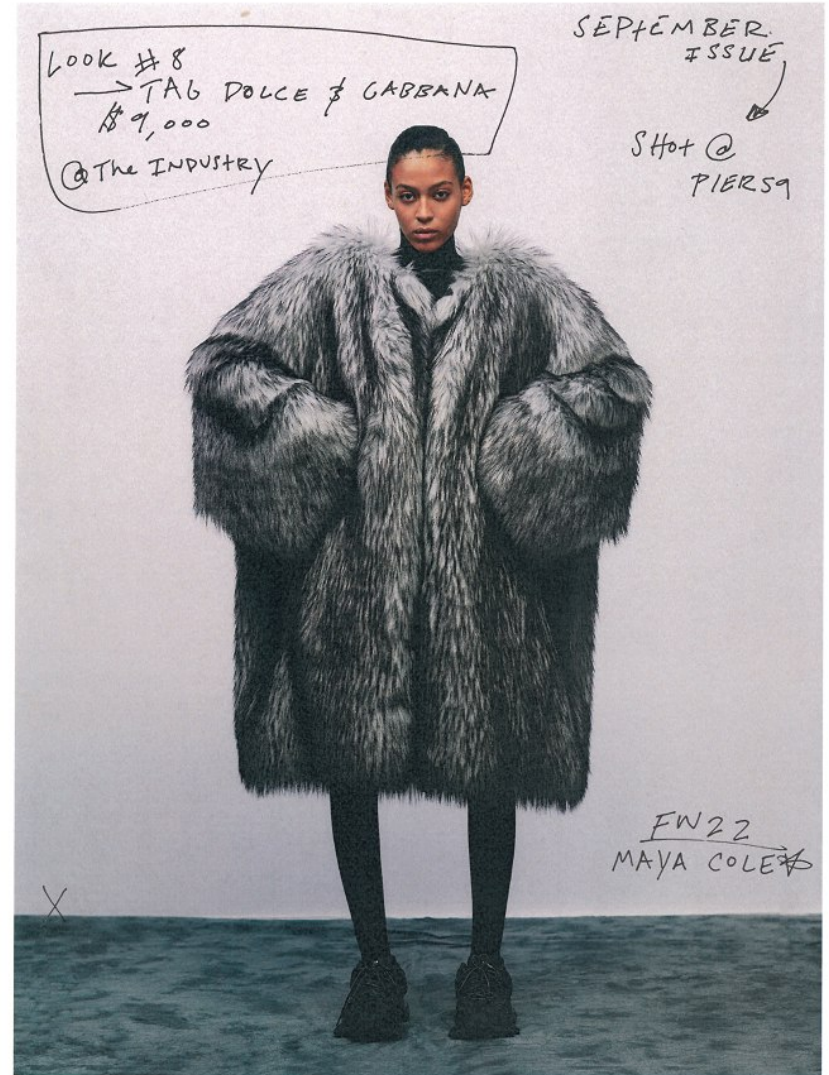

anm
MANAGEMENT

1159 Dundas St. E, #148 Toronto, ON M4M 3N9
Email: info@anm-mgmt.com Tel: 1.416.792.0357
www.anm-mgmt.com