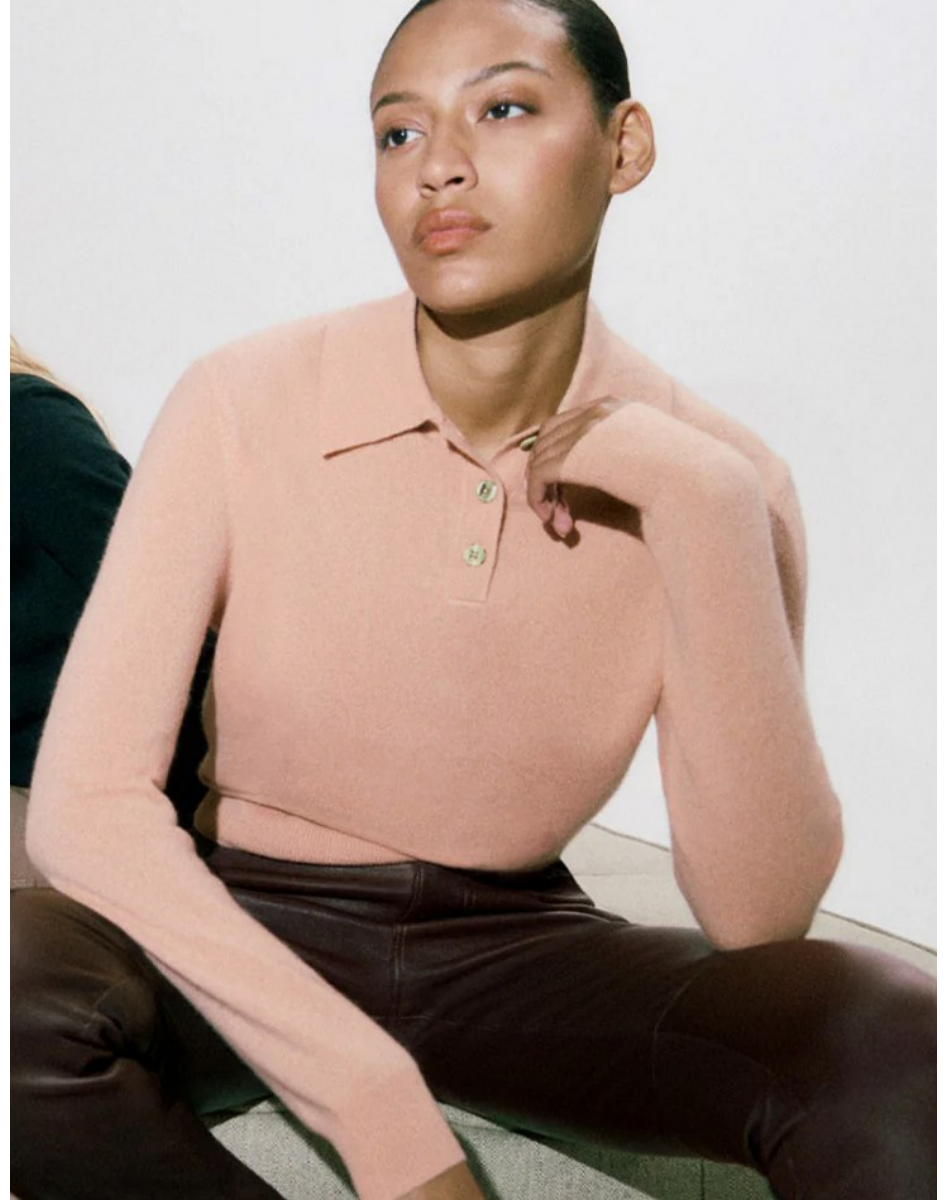

## MAYA COLE

Height 5'10" / 178cm

Bust 32" / 81cm Cup B Waist 24" / 61cm Hips 35" / 89cm Dress 2 US / 32 EU / 4 UK Shoes 9  
US / 40 EU / 6.5 UK

Hair Brown Eyes Brown

**anm**  
MANAGEMENT

1159 Dundas St. E, #148 Toronto, ON M4M 3N9  
Email: [info@anm-mgmt.com](mailto:info@anm-mgmt.com) Tel: 1.416.792.0357  
[www.anm-mgmt.com](http://www.anm-mgmt.com)