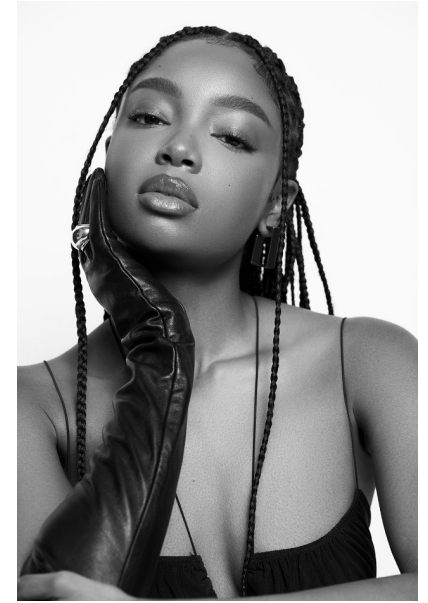

FLORENCE OGINNI

Height 5'7" / 170cm

Bust 30" / 76cm Cup C Waist 25" / 63cm Hips 35" / 89cm Dress 2 US / 32 EU / 4 UK Shoes 7

US / 38 EU / 5 UK

Hair Black Eyes Brown

anm
MANAGEMENT

1159 Dundas St. E, #148 Toronto, ON M4M 3N9

Email: info@anm-mgmt.com Tel: 1.416.792.0357

www.anm-mgmt.com

FLORENCE *OGINNI*

Height 5'7" / 170cm

Bust 30" / 76cm Cup C Waist 25" / 63cm Hips 35" / 89cm Dress 2 US / 32 EU / 4 UK Shoes 7

US / 38 EU / 5 UK