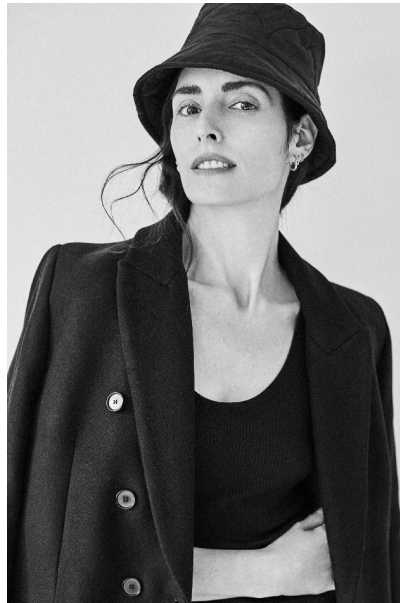

DANIELLE ZINAICH

Height 5'10" / 178cm

Bust 34" / 86cm Waist 25" / 63cm Hips 35.5" / 90cm Shoes 9.5 US / 40.5 EU / 7 UK

Hair Brown Eyes Dark Brown

anm
MANAGEMENT

1159 Dundas St. E, #148 Toronto, ON M4M 3N9

Email: info@anm-mgmt.com Tel: 1.416.792.0357

www.anm-mgmt.com

DANIELLE ZINAICH

Height 5'10" / 178cm

Bust 34" / 86cm Waist 25" / 63cm Hips 35.5" / 90cm Shoes 9.5 US / 40.5 EU / 7 UK

Hair Brown Eyes Dark Brown

anm
MANAGEMENT

1159 Dundas St. E, #148 Toronto, ON M4M 3N9
Email: info@anm-mgmt.com Tel: 1.416.792.0357