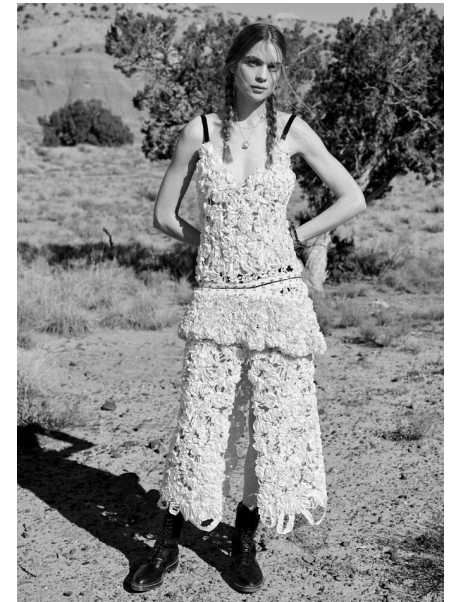

# KIM NOORDA

Height 5'11" / 180cm

Waist 24.5" / 62cm Hips 35.5" / 90cm Shoes 6 US / 37 EU / 4 UK

Hair Blonde Eyes Blue

## **KIM NOORDA**

Height 5'11" / 180cm

Waist 24.5" / 62cm Hips 35.5" / 90cm Shoes 6 US / 37 EU / 4 UK

Hair Blonde Eyes Blue

**anm**  
MANAGEMENT

1159 Dundas St. E, #148 Toronto, ON M4M 3N9

Email: [info@anm-mgmt.com](mailto:info@anm-mgmt.com) Tel: 1.416.792.0357