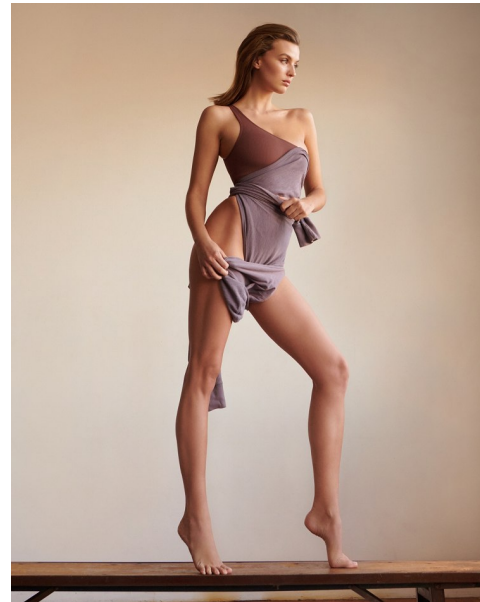

## AMANDA MONDALE

Height 5'9" / 175cm

Bust 33" / 84cm Waist 25" / 63cm Hips 35" / 89cm Dress 4 US / 34 EU / 6 UK Shoes 8 US / 39 EU / 6 UK

Hair *Light Brown* Eyes *Green*

**anm**  
MANAGEMENT

1159 Dundas St. E, #148 Toronto, ON M4M 3N9  
Email: [info@anm-mgmt.com](mailto:info@anm-mgmt.com) Tel: 1.416.792.0357  
[www.anm-mgmt.com](http://www.anm-mgmt.com)

# AMANDA MONDALE

Height 5'9" / 175cm

Bust 33" / 84cm Waist 25" / 63cm Hips 35" / 89cm Dress 4 US / 34 EU / 6 UK Shoes 8 US / 39 EU / 6 UK

Hair Light Brown Eyes Green

**anm**  
MANAGEMENT

1159 Dundas St. E, #148 Toronto, ON M4M 3N9  
Email: info@anm-mgmt.com Tel: 1.416.792.0357  
www.anm-mgmt.com