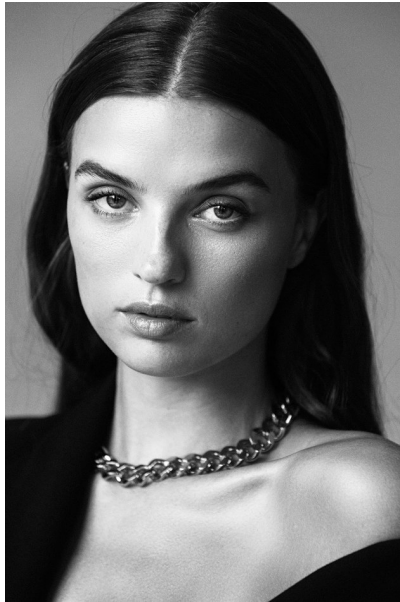

## AMANDA MONDALE

Height 5'9" / 175cm

Bust 33" / 84cm Waist 25" / 63cm Hips 35" / 89cm Dress 4 US / 34 EU / 6 UK Shoes 8 US / 39 EU / 6 UK

Hair *Light Brown* Eyes *Green*

**anm**  
MANAGEMENT

1159 Dundas St. E, #148 Toronto, ON M4M 3N9  
Email: [info@anm-mgmt.com](mailto:info@anm-mgmt.com) Tel: 1.416.792.0357  
[www.anm-mgmt.com](http://www.anm-mgmt.com)

# AMANDA MONDALE

Height 5'9" / 175cm

Bust 33" / 84cm Waist 25" / 63cm Hips 35" / 89cm Dress 4 US / 34 EU / 6 UK Shoes 8 US / 39 EU / 6 UK

Hair Light Brown Eyes Green

**anm**  
MANAGEMENT

1159 Dundas St. E, #148 Toronto, ON M4M 3N9  
Email: info@anm-mgmt.com Tel: 1.416.792.0357  
www.anm-mgmt.com