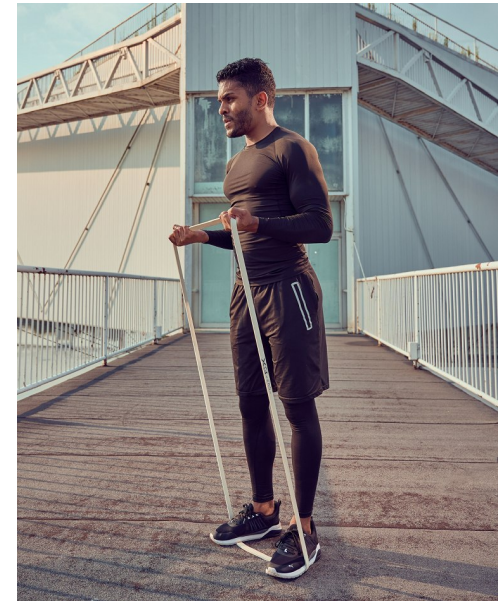

LAHAN SIVAGURU

Height 5'9.5" / 176cm

Chest 37" / 94cm Waist 30" / 76cm Inseam 30" / 76cm Suit 39" / 99cm / 49 Shoes 9 US / 42.5

EU / 8.5 UK

Hair Black Eyes Brown

anm
MANAGEMENT

1159 Dundas St. E, #148 Toronto, ON M4M 3N9

Email: info@anm-mgmt.com Tel: 1.416.792.0357

www.anm-mgmt.com