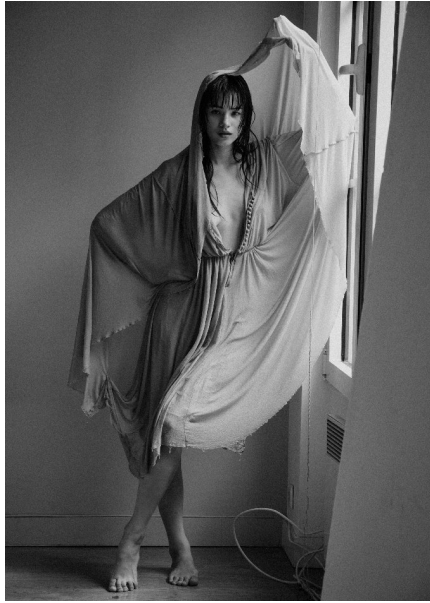

VAITEA FOLEY

Height 5'8" / 173cm

Bust 33" / 84cm Cup C Waist 24.5" / 62cm Hips 35.5" / 90cm Dress 2 - 4 US / 32 - 34 EU / 4 -

6 UK Shoes 8 US / 39 EU / 6 UK

Hair Brown Eyes Amber

anm

MANAGEMENT

1159 Dundas St. E, #148 Toronto, ON M4M 3N9

Email: info@anm-mgmt.com Tel: 1.416.792.0357

www.anm-mgmt.com

VAITEA FOLEY

Height 5'8" / 173cm

Bust 33" / 84cm Cup C Waist 24.5" / 62cm Hips 35.5" / 90cm Dress 2 - 4 US / 32 - 34 EU / 4 - 6 UK Shoes 8 US / 39 EU / 6 UK