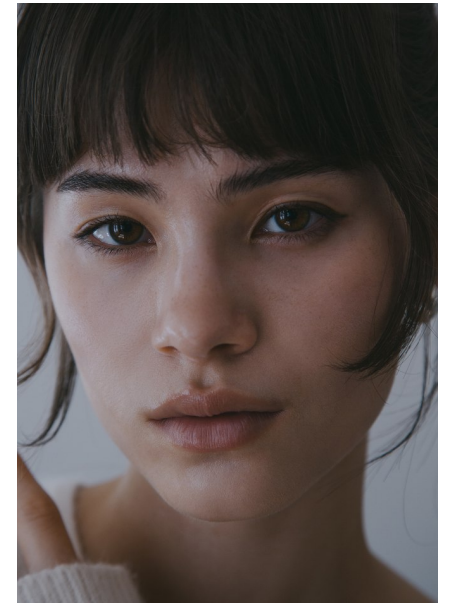

VAITEA FOLEY

Height 5'8" / 173cm

Bust 33" / 84cm Cup C Waist 24.5" / 62cm Hips 35.5" / 90cm Dress 2 - 4 US / 32 - 34 EU / 4 -

6 UK Shoes 8 US / 39 EU / 6 UK

Hair Brown Eyes Amber

anm

MANAGEMENT

1159 Dundas St. E, #148 Toronto, ON M4M 3N9

Email: info@anm-mgmt.com Tel: 1.416.792.0357

www.anm-mgmt.com

VAITEA FOLEY

Height 5'8" / 173cm

Bust 33" / 84cm Cup C Waist 24.5" / 62cm Hips 35.5" / 90cm Dress 2 - 4 US / 32 - 34 EU / 4 - 6 UK Shoes 8 US / 39 EU / 6 UK