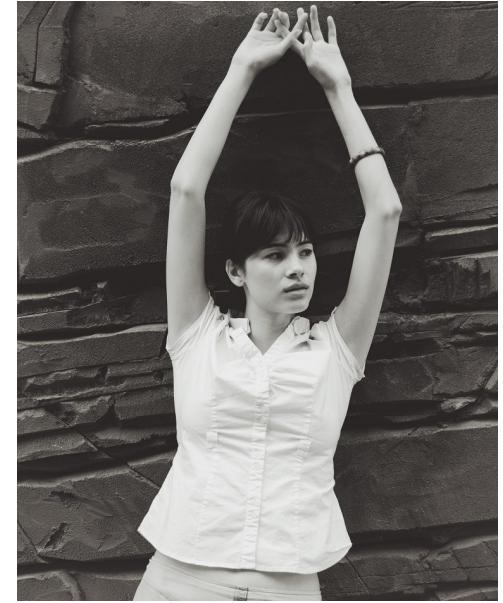

VAITEA FOLEY

Height 5'8" / 173cm

Bust 33" / 84cm Cup C Waist 24.5" / 62cm Hips 35.5" / 90cm Dress 2 - 4 US / 32 - 34 EU / 4 -

6 UK Shoes 8 US / 39 EU / 6 UK

Hair Brown Eyes Amber

anm

MANAGEMENT

1159 Dundas St. E, #148 Toronto, ON M4M 3N9

Email: info@anm-mgmt.com Tel: 1.416.792.0357

www.anm-mgmt.com

VAITEA FOLEY

Height 5'8" / 173cm

Bust 33" / 84cm Cup C Waist 24.5" / 62cm Hips 35.5" / 90cm Dress 2 - 4 US / 32 - 34 EU / 4 - 6 UK Shoes 8 US / 39 EU / 6 UK