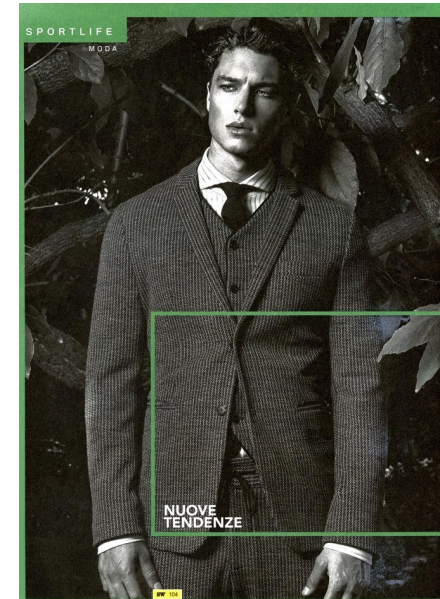

## BRANDON LOGIE

Height 6'0" / 183cm

Chest 41" / 104cm Waist 32" / 81cm Inseam 32" / 81cm Suit 40" / 101cm / 50 Shoes 10.5

US / 44.5 EU / 10 UK

Hair Brown Eyes Blue / Green

**anm**  
 MANAGEMENT

1159 Dundas St. E, #148 Toronto, ON M4M 3N9  
 Email: [info@anm-mgmt.com](mailto:info@anm-mgmt.com) Tel: 1.416.792.0357  
[www.anm-mgmt.com](http://www.anm-mgmt.com)