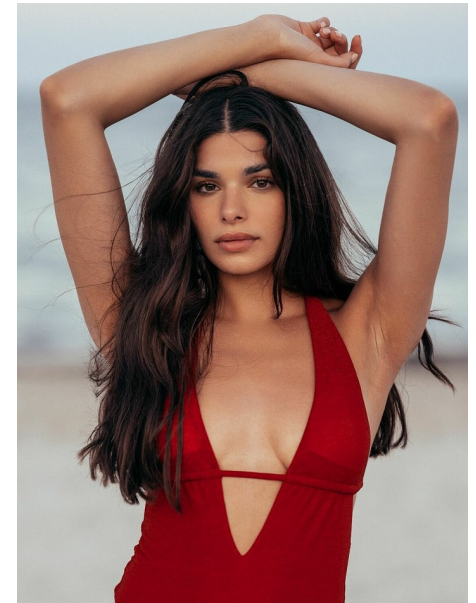

## **RHEA RAI**

Height 5'9" / 175cm

Bust 34" / 86cm Waist 24.5" / 62cm Hips 35" / 89cm Dress 0 - 2 US / 30 - 32 EU / 2 - 4 UK

Hair Brown Eyes Brown

**anm**  
MANAGEMENT

1159 Dundas St. E, #148 Toronto, ON M4M 3N9  
Email: [info@anm-mgmt.com](mailto:info@anm-mgmt.com) Tel: 1.416.792.0357  
[www.anm-mgmt.com](http://www.anm-mgmt.com)