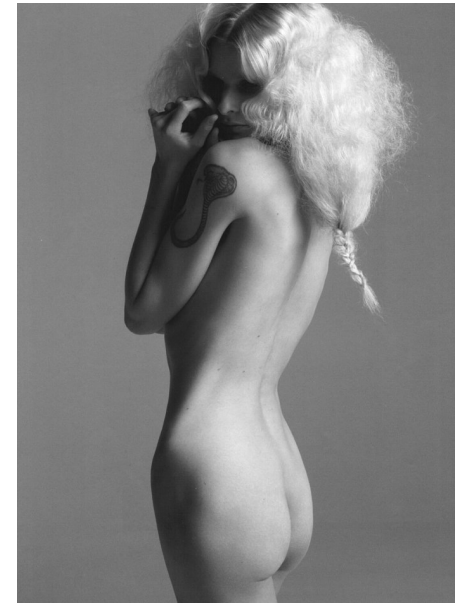

## CHRISTINA KRUSE

Height 5'11" / 180cm

Bust 34" / 86cm Waist 24" / 61cm Hips 35" / 89cm Dress 0 - 2 US / 30 - 32 EU / 2 - 4

UK Shoes 9.5 US / 40.5 EU / 7 UK

Hair *Blonde* Eyes *Blue*

**anm**  
MANAGEMENT

1159 Dundas St. E, #148 Toronto, ON M4M 3N9  
Email: [info@anm-mgmt.com](mailto:info@anm-mgmt.com) Tel: 1.416.792.0357  
[www.anm-mgmt.com](http://www.anm-mgmt.com)