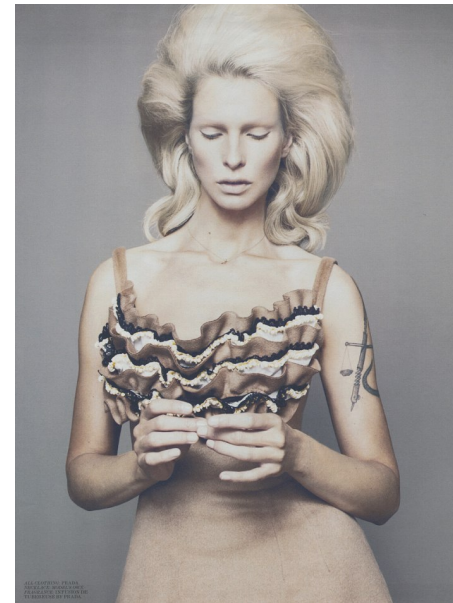

## CHRISTINA KRUSE

Height 5'11" / 180cm

Bust 34" / 86cm Waist 24" / 61cm Hips 35" / 89cm Dress 0 - 2 US / 30 - 32 EU / 2 - 4

UK Shoes 9.5 US / 40.5 EU / 7 UK

Hair *Blonde* Eyes *Blue*

**anm**  
MANAGEMENT

1159 Dundas St. E, #148 Toronto, ON M4M 3N9  
Email: [info@anm-mgmt.com](mailto:info@anm-mgmt.com) Tel: 1.416.792.0357  
[www.anm-mgmt.com](http://www.anm-mgmt.com)