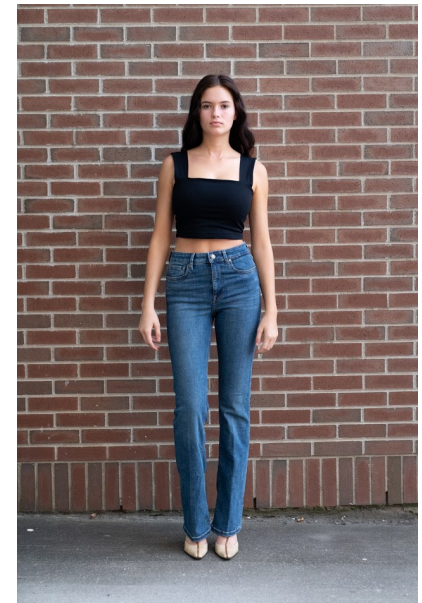

## **MALORY FORTIN**

Height 5'9" / 175cm

Bust 34" / 86cm Waist 25" / 63cm Hips 37" / 94cm Shoes 9 US / 25.5 EU / 8 UK(kids)

Hair *Dark Brown* Eyes *Brown*

**anm**  
MANAGEMENT

1159 Dundas St. E, #148 Toronto, ON M4M 3N9  
Email: [info@anm-mgmt.com](mailto:info@anm-mgmt.com) Tel: 1.416.792.0357  
[www.anm-mgmt.com](http://www.anm-mgmt.com)