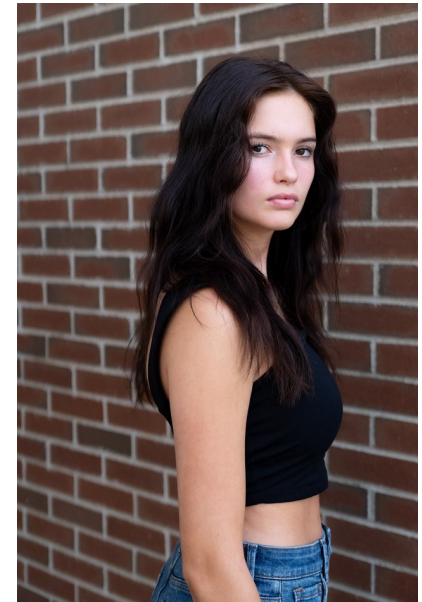

## **MALORY FORTIN**

Height 5'9" / 175cm

Bust 34" / 86cm Waist 25" / 63cm Hips 37" / 94cm Shoes 9 US / 25.5 EU / 8 UK(kids)

Hair *Dark Brown* Eyes *Brown*

**anm**  
MANAGEMENT

1159 Dundas St. E, #148 Toronto, ON M4M 3N9  
Email: [info@anm-mgmt.com](mailto:info@anm-mgmt.com) Tel: 1.416.792.0357  
[www.anm-mgmt.com](http://www.anm-mgmt.com)