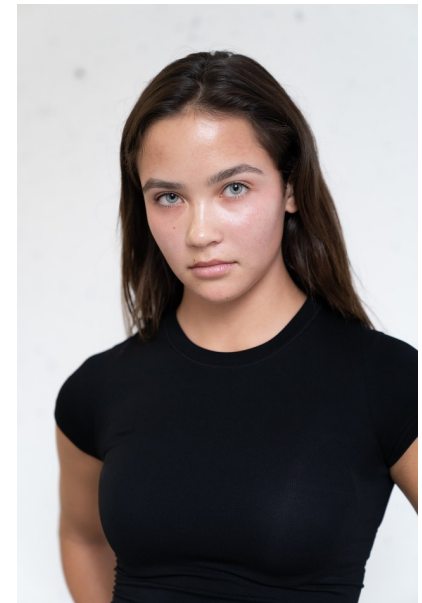

## CIERRA VAN ROOST

Height 5'7" / 170cm

Bust 32.5" / 82cm Waist 25" / 63cm Hips 36" / 91cm Shoes 8.5 US / 39.5 EU / 6 UK

Hair Brown Eyes Green

**anm**  
MANAGEMENT

1159 Dundas St. E, #148 Toronto, ON M4M 3N9  
Email: [info@anm-mgmt.com](mailto:info@anm-mgmt.com) Tel: 1.416.792.0357  
[www.anm-mgmt.com](http://www.anm-mgmt.com)