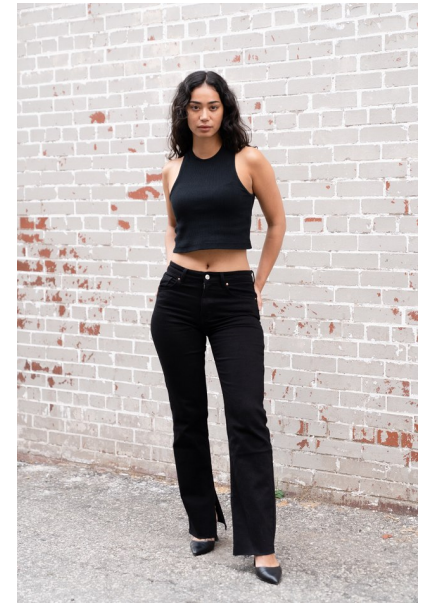

## LEILA CHAA

Height 5'7" / 170cm

Bust 32" / 81cm Waist 24.5" / 62cm Hips 37" / 94cm Dress 4 - 6 US / 34 - 36 EU / 6 - 8

UK Shoes 6.5 US / 37.5 EU / 4.5 UK

Hair Brown Eyes Brown

**anm**  
MANAGEMENT

1159 Dundas St. E, #148 Toronto, ON M4M 3N9  
Email: [info@anm-mgmt.com](mailto:info@anm-mgmt.com) Tel: 1.416.792.0357  
[www.anm-mgmt.com](http://www.anm-mgmt.com)