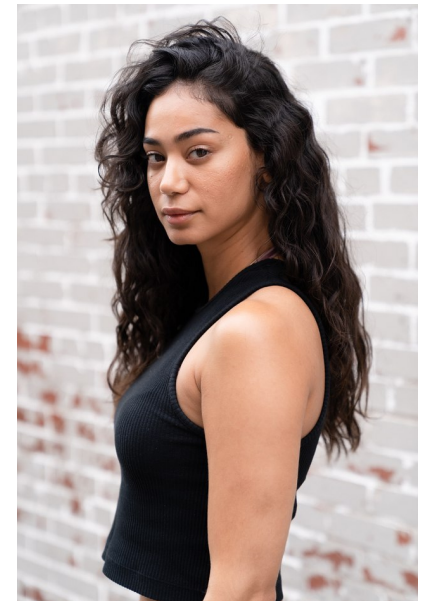

## LEILA CHAA

Height 5'7" / 170cm

Bust 32" / 81cm Waist 24.5" / 62cm Hips 37" / 94cm Dress 4 - 6 US / 34 - 36 EU / 6 - 8

UK Shoes 6.5 US / 37.5 EU / 4.5 UK

Hair Brown Eyes Brown

**anm**  
MANAGEMENT

1159 Dundas St. E, #148 Toronto, ON M4M 3N9  
Email: [info@anm-mgmt.com](mailto:info@anm-mgmt.com) Tel: 1.416.792.0357  
[www.anm-mgmt.com](http://www.anm-mgmt.com)