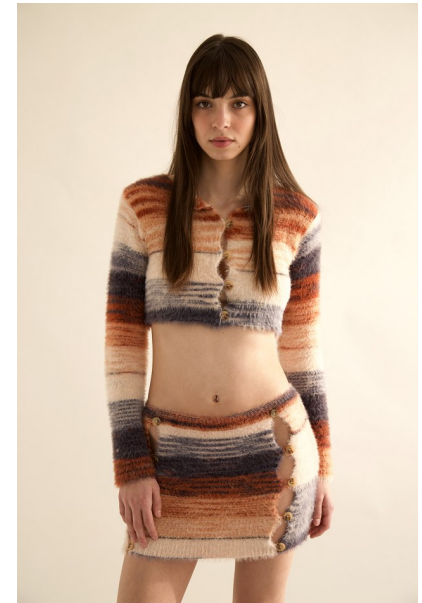

## RILEY SUTTON

Height 5'9.5" / 176cm

Bust 31" / 79cm Waist 25" / 63cm Hips 35" / 89cm Dress 2 US / 32 EU / 4 UK Shoes 7.5

US / 38.5 EU / 5.5 UK

Hair Brown Eyes Brown

**anm**  
MANAGEMENT

1159 Dundas St. E, #148 Toronto, ON M4M 3N9  
Email: [info@anm-mgmt.com](mailto:info@anm-mgmt.com) Tel: 1.416.792.0357  
[www.anm-mgmt.com](http://www.anm-mgmt.com)