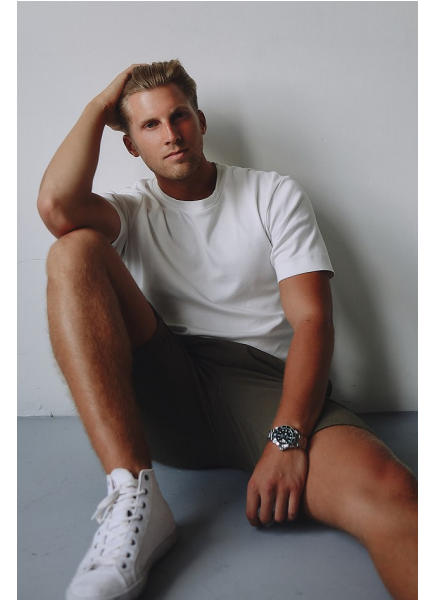

## MARCO SUPPER

Height 6'0" / 183cm

Chest 40" / 101cm Waist 32" / 81cm Inseam 33" / 84cm Shoes 12 US / 46.5 EU / 11.5 UK

Hair Dark Blonde Eyes Blue

**anm**  
MANAGEMENT

1159 Dundas St. E, #148 Toronto, ON M4M 3N9  
Email: [info@anm-mgmt.com](mailto:info@anm-mgmt.com) Tel: 1.416.792.0357  
[www.anm-mgmt.com](http://www.anm-mgmt.com)