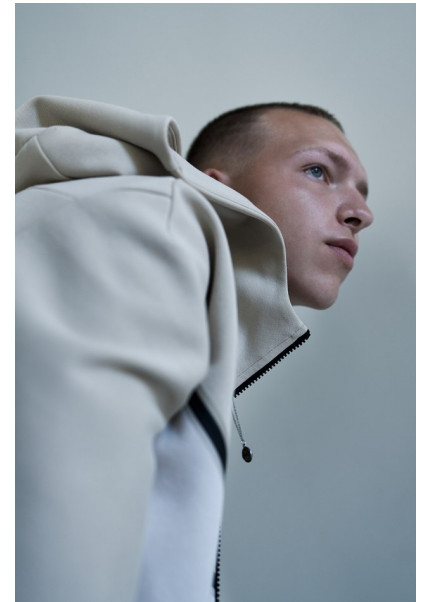

TOM MERCER

Height 6'2" / 188cm

Chest 35" / 89cm Waist 27" / 69cm Inseam 33" / 84cm Suit 38" / 96cm / 48 Shoes 11.5 US / 46

EU / 11 UK

Hair Dark Blonde Eyes Blue

anm
MANAGEMENT

1159 Dundas St. E, #148 Toronto, ON M4M 3N9
Email: info@anm-mgmt.com Tel: 1.416.792.0357
www.anm-mgmt.com