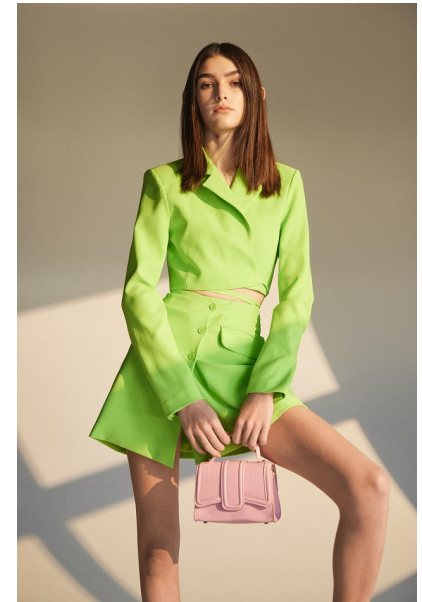

## TAL LANGLEY

Height 5'9" / 175cm

Bust 31" / 79cm Waist 24" / 61cm Hips 35" / 89cm Dress 0 - 2 US / 30 - 32 EU / 2 - 4

UK Shoes 8 US / 39 EU / 6 UK

Hair *Light Brown* Eyes *Brown*

**anm**  
MANAGEMENT

1159 Dundas St. E, #148 Toronto, ON M4M 3N9  
Email: [info@anm-mgmt.com](mailto:info@anm-mgmt.com) Tel: 1.416.792.0357  
[www.anm-mgmt.com](http://www.anm-mgmt.com)