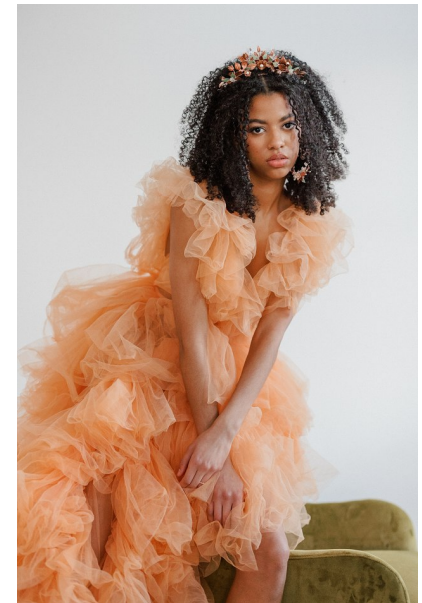

## ELLA CHARLES

Height 5'11.5" / 182cm

Bust 32" / 81cm Waist 24.5" / 62cm Hips 35.5" / 90cm Dress 0 US / 30 EU / 2 UK Shoes 11

US / 42 EU / 7.5 UK

Hair Brown Eyes Brown

**anm**  
MANAGEMENT

1159 Dundas St. E, #148 Toronto, ON M4M 3N9  
Email: [info@anm-mgmt.com](mailto:info@anm-mgmt.com) Tel: 1.416.792.0357  
[www.anm-mgmt.com](http://www.anm-mgmt.com)