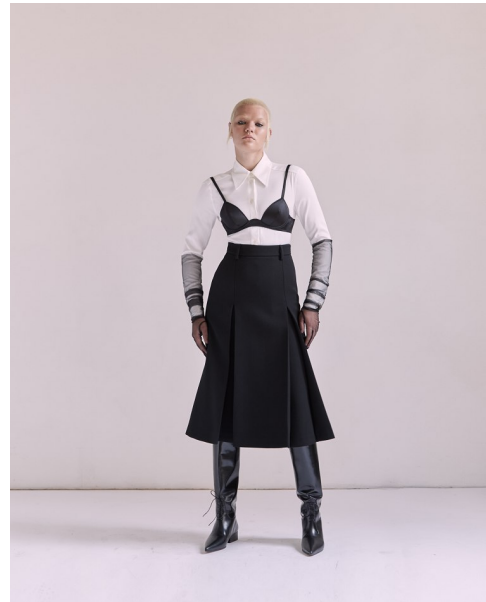

KATE BLEVINS

Height 5'9" / 175cm

Bust 35" / 89cm Cup B Waist 27" / 69cm Hips 37" / 94cm Dress 6 US / 36 EU / 8 UK Shoes 8
US / 39 EU / 6 UK

Hair Platinum Blond Eyes Blue

anm
MANAGEMENT

1159 Dundas St. E, #148 Toronto, ON M4M 3N9
Email: info@anm-mgmt.com Tel: 1.416.792.0357
www.anm-mgmt.com