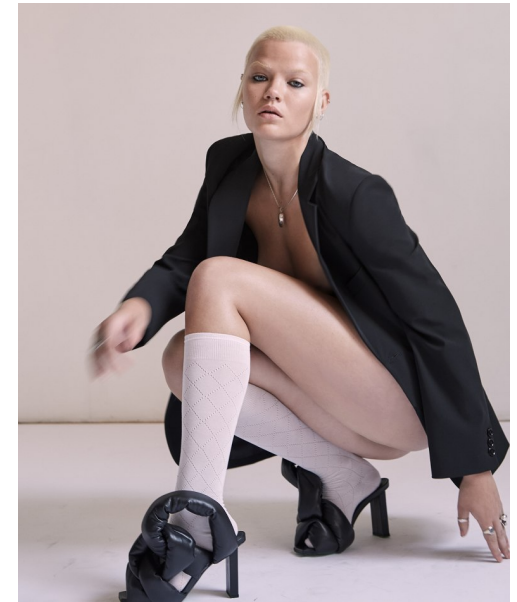

KATE BLEVINS

Height 5'9" / 175cm

Bust 35" / 89cm Cup B Waist 27" / 69cm Hips 37" / 94cm Dress 6 US / 36 EU / 8 UK Shoes 8
US / 39 EU / 6 UK

Hair Platinum Blond Eyes Blue

anm
MANAGEMENT

1159 Dundas St. E, #148 Toronto, ON M4M 3N9
Email: info@anm-mgmt.com Tel: 1.416.792.0357
www.anm-mgmt.com